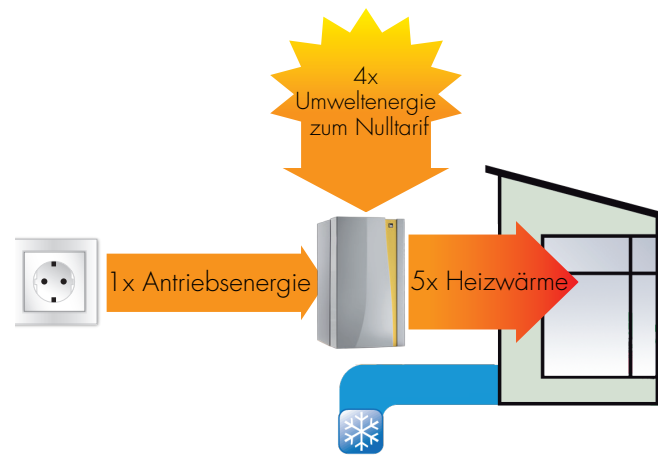

„LEICHT LACHEN“ - BEI EINER **SANIERUNG** MIT **iDM WÄRMEPUMPE**.

SANIERUNG MIT WÄRMEPUMPE - GEHT DAS? JA, NATÜRLICH!

Die iDM Wärmepumpen heizen, kühlen und sorgen für Warmwasser in Ihrem Haus - effizient, leistungsstark und umweltfreundlich. Egal ob Neubau oder Sanierung - die iDM Wärmepumpe ist DIE Zukunftslösung. **Alle unsere Wärmepumpen funktionieren auch problemlos mit Heizkörpern.** Entscheidend ist die Auswahl der passenden Leistungsgröße und der für Ihr Objekt passenden Wärmepumpe.

Welche Variante unserer Wärmepumpen-Lösungen für Sie in Frage kommt, wird anhand Ihres Objekts und zusammen mit unseren Profis ermittelt.

WORAUF WARTEN SIE NOCH?

Ganz egal ob Sie ein neues Einfamilienhaus bauen, oder ein altes Schloss sanieren - eine Wärmepumpe ist in jeder Hinsicht die beste Wahl. Vertrauen Sie auf unsere **jahrzehntelange Erfahrung** - informieren Sie sich jetzt und lassen Sie sich von unseren Experten beraten.

WIE FUNKTIONIERT EINE iDM-WÄRMEPUMPE?

Unsere Wärmepumpen heizen und kühlen über **große Flächen in Boden- oder Wandheizungen** und arbeiten am Standort emissionsfrei. Somit wird die Atemluft weder durch Ruß noch durch Rauch belastet. Durch Betreibung mit **Ökostrom** (z.B. Wasserkraft oder Photovoltaik) ist der ganze Vorgang **emissionsfrei und CO₂-neutral**. So erweisen uns die natürlichen Ressourcen auch in Zukunft einen guten Dienst.

Wärme und Energie aus der Natur steht Ihnen kostenfrei zur Verfügung – ein Vorteil, der sich auszahlt: **4 x Umweltenergie + 1 x Strom = 5 x Heizwärme**. Das heißt: Sie können aus 1 kW Strom bis zu 5 kW Heiz- bzw. Kühlenergie erzeugen. Der Vorgang ist im Prinzip derselbe wie bei einem Kühlschrank: Den Lebensmitteln Wärme entziehen und an den Raum abgeben. Eine Wärmepumpe holt sich aus Luft, Wasser oder Erdreich ebenfalls Wärme.